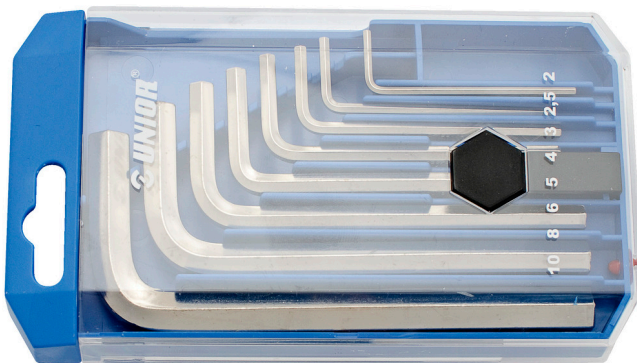

Set of hex wrenches in plastic box

220/3PB1

Profielen

Product attributen

De set bestaat uit:

- 8x hex wrench (article 220/3) dim. 2, 2.5, 3, 4, 5, 6, 8, 10

Productnaam	SKU	Artikel	Afmetingen	Hoeveelheid
Set of hex wrenches in plastic box	610914	220/3PB1	2 - 10	8
Inbussleutel		220/3	2, 2.5, 3, 4, 5, 6, 8, 10	8

* Afbeeldingen van producten zijn symbolisch. Alle afmetingen zijn in mm, en het gewicht in grammen. Alle vermelde afmetingen kunnen variëren in tolerantie.

Veiligheid (Afbeeldingen)