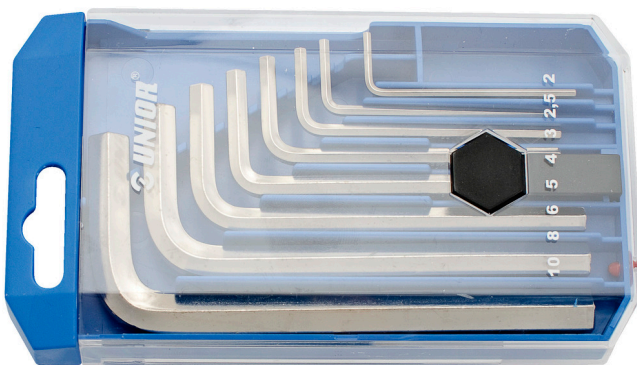

Sechskant Stiftschlüssel Set in der Kunststoff-Box

220/3PB1

Profile

Produkteigenschaften

Enthalten sind:

- 8x Sechskantstiftschlüssel (Artikel 220/3) Dim. 2, 2.5, 3, 4, 5, 6, 8, 10

Produktname	SKU	Artikel	Dimensionen	Anzahl
Sechskant Stiftschlüssel Set in der Kunststoff-Box	610914	220/3PB1	2 - 10	8
Sechskantstiftschlüssel		220/3	2, 2.5, 3, 4, 5, 6, 8, 10	8

* Bilder von Produkten sind Symbolfotos. Abmessungen sind in mm, Gewichte in Gramm.

Sicherheit (Bilder)