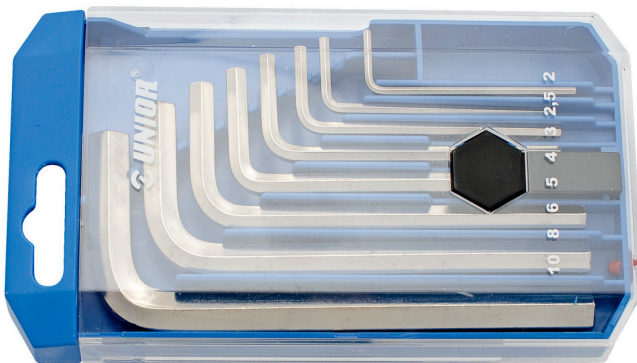

Set imbus , në kuti plastike

220/3PB1

Profiles

Product features

Seti përfshin:

- Çelës (Imbus) gjashtëkëndor 8x (neni 220/3) dim. 2, 2.5, 3, 4, 5, 6, 8, 10

Product name	SKU	Article	Dimensions	Quantity
Set imbus , në kuti plastike	610914	220/3PB1	2 - 10	8
Celes imbus gjashtëkëndesh		220/3	2, 2.5, 3, 4, 5, 6, 8, 10	8

* Imazhet e produkteve janë simbolike. Të gjitha dimensionet janë në mm, pesha në gram. Të gjitha dimensionet e listuara mund të ndryshojnë në tolerancë.

Safety (pictures)