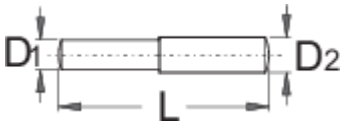

Vida tipi zincir aleti için değiştirilebilir pim, 2 parça takım

1647.1/4A

Profiles

	D1	D2	L		
621734	3,4	4	24	2	10

* Ürünlerin resimleri semboliktir. Bütün boyutlar mm ve ağırlık gram cinsindedir.