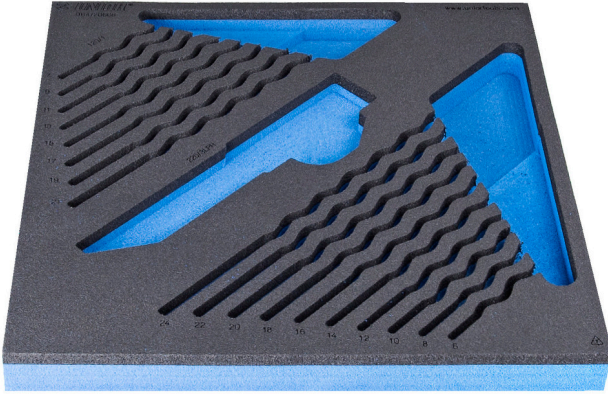

964/2DSOS

vI964/2DSOS

Profiles

Product features

- malzeme: düşük yoğunluklu polietilen köpük
- Tool tray dimension: 374 x 364 x 30 mm
- Compatible with drawers of Eurostyle, Eurovision, Euromotion, Europlus and Hercules (front drawers) line

621507

L

374

B

364

H

30

150

* Ürünlerin resimleri semboliktir. Bütün boyutlar mm ve ağırlık gram cinsindedir.