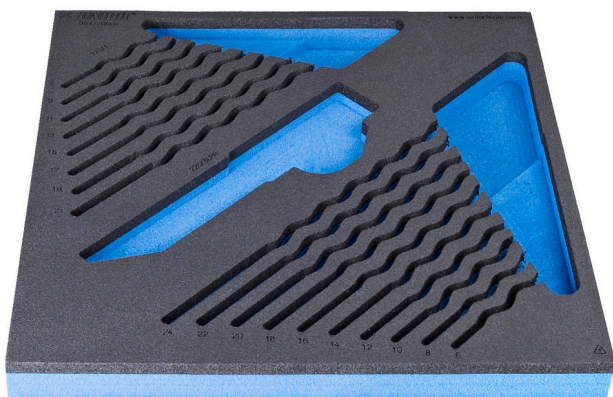

Vložek SOS za 964/2DSOS

VI964/2DSOS

Profili

Atributi izdelka

- material: polietilenska pena
- Dimenzija vložka: 374 x 364 x 30 mm
- Za predale vozičkov Eurostyle, Eurovision, Euromotion, Europlus in Hercules (sprednji predali)

621507

L

374

B

364

H

30

150