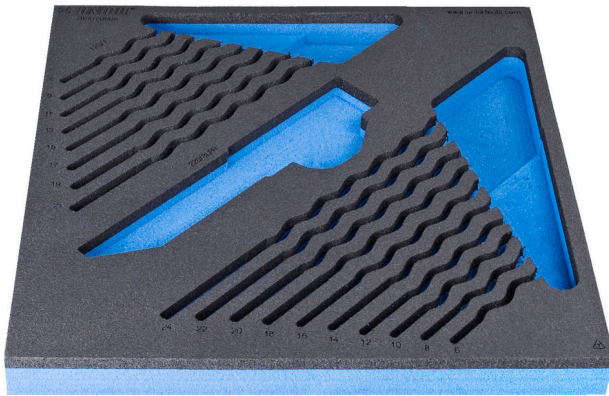

Wkładka SOS do 964/2DSOS

vI964/2DSOS

Profile

Cechy produktu

- materiał : niskiej gęstości pianka polietylenowa
- Wkładka narzędziowa : 374 x 364 x 30 mm
- Kompatybilna z szufladami z linii Eurostyle, Eurovision, Euromotion, Europlus i Hercules (szuflady przednie)

621507

L

374

B

364

H

30

150