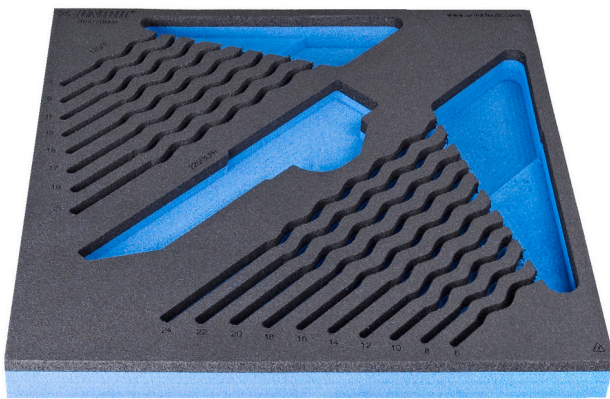

SOS tárolótálca 964/2DSOS készlethez

VI964/2DSOS

Profilok

Termékjellemzők

- anyaga: kis sűrűségű polietilén hab
- szerszámtálca mérete: 374 x 364 x 30 mm
- kompatibilis az Eurostyle, Eurovision, Euromotion, Europlus és Hercules sorozattal (előoldali fiókok)