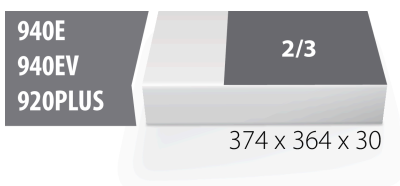

## Description produit

- Matière : faible densité de mousse polyéthylène
- Dimension du module : 374 x 364 x 30 mm
- Compatible avec les tiroirs des gammes Eurostyle, Eurovision, Europlus et Hercules (tiroirs de devant)