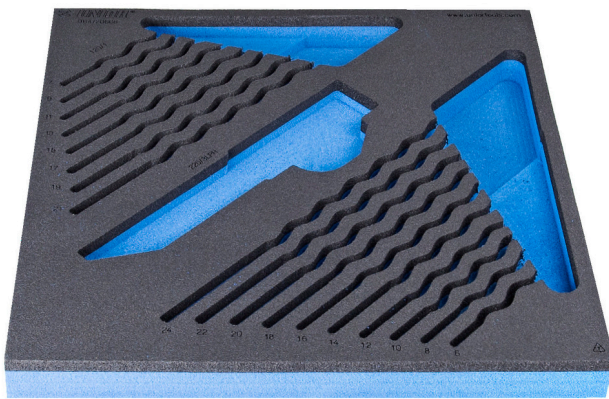

# Module mousse SOS vide pour 964/2DSOS

VI964/2DSOS

## Description produit

- Matière : faible densité de mousse polyéthylène
- Dimension du module : 374 x 364 x 30 mm
- Compatible avec les tiroirs des gammes Eurostyle, Eurovision, Europlus et Hercules (tiroirs de devant)