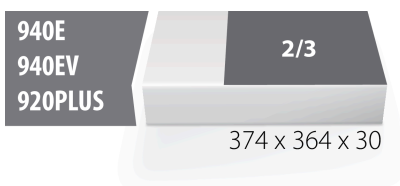

Module mousse SOS vide pour 964/2DSOS

VI964/2DSOS

Profils

Description produit

- Matière : faible densité de mousse polyéthylène
- Dimensions du module : 374 x 364 x 30 mm
- Compatible avec les tiroirs des gammes Eurostyle, Eurovision, Euromotion, Europlus et Hercules (tiroirs de devant)

621507

L

374

B

364

H

30

150

* Les images des produits ne sont pas contractuelles. Toutes les dimensions sont en mm, les poids en grammes.