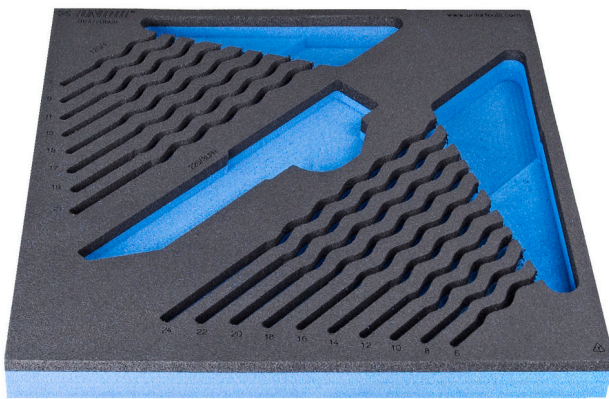

Module mousse SOS vide pour 964/2DSOS

VI964/2DSOS

Profils

Description produit

- Matière : faible densité de mousse polyéthylène
- Dimensions du module : 374 x 364 x 30 mm
- Compatible avec les tiroirs des gammes Eurostyle, Eurovision, Euromotion, Europlus et Hercules (tiroirs de devant)

621507

L

374

B

364

H

30

150