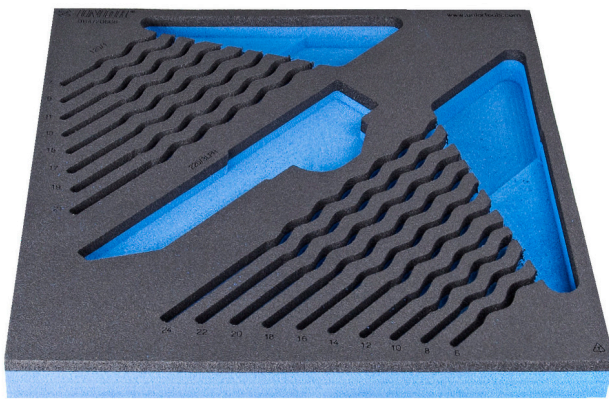

# SOS подложка за звездогаечни и шестограмни ключове

VI964/2DSOS

## Параметри на продукта

- материал:полиетиленова пяна с ниска плътност
- Инструментална подложка : 374 x 364 x 30 mm
- Съвместим с чекмеджета от Eurostyle, Eurovision, Euromotion, Europlus и Hercules (предни чекмеджета) линия