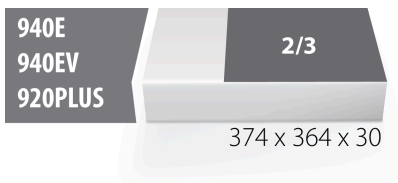

SOS tool tray for 964/2DSOS

vI964/2DSOS

Profielen

Product attributen

- material: low density polyethylene foam
- Tool tray dimension: 374 x 364 x 30 mm
- Compatible with drawers of Eurostyle, Eurovision, Euromotion, Europlus and Hercules (front drawers) line

621507

L

374

B

364

H

30

150

* Afbeeldingen van producten zijn symbolisch. Alle afmetingen zijn in mm, en het gewicht in grammen. Alle vermelde afmetingen kunnen variëren in tolerantie.