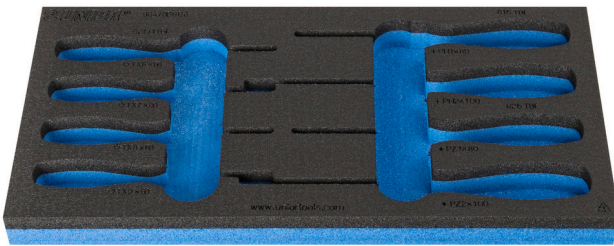

Modul SOS pentru 964/9DSOS

vI964/9DSOS

Profile

Caracteristicile produsului

- material: spuma polietilena de joasa densitate
- Tool tray dimension: 188 x 364 x 30 mm
- Compatible with drawers of Eurostyle, Eurovision, Euromotion, Europlus and Hercules (front drawers) line

621505

L

188

B

364

H

30

49

* Imaginea produsului este simbolica. Toate dimensiunile sunt exprimate în mm, greutatea în grame.