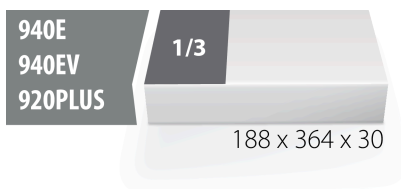

Modul SOS pentru 964/9DSOS

vI964/9DSOS

Profile

Caracteristicile produsului

- material: spuma polietilena de joasa densitate
- Tool tray dimension: 188 x 364 x 30 mm
- Compatible with drawers of Eurostyle, Eurovision, Euromotion, Europlus and Hercules (front drawers) line

621505

L

188

B

364

H

30

49

* Imaginea produsului este simbolica. Toate dimensiunile sunt exprimate în mm, greutatea în grame.