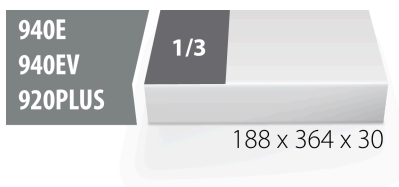

SOS tool tray for 964/9DSOS

vI964/9DSOS

Profielen

Product attributen

- materiaal: polyethyleenschuim met lage dichtheid
- Tool tray dimension: 188 x 364 x 30 mm
- Compatible with drawers of Eurostyle, Eurovision, Euromotion, Europlus and Hercules (front drawers) line

621505

L

188

B

364

H

30

49

* Afbeeldingen van producten zijn symbolisch. Alle afmetingen zijn in mm en gewicht in gram. Alle vermelde afmetingen kunnen variëren in tolerantie.