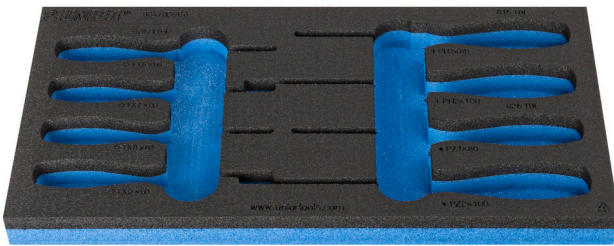

SOS tool tray for 964/9DSOS

vI964/9DSOS

Profielen

Product attributen

- materiaal: polyethyleenschuim met lage dichtheid
- Tool tray dimension: 188 x 364 x 30 mm
- Compatible with drawers of Eurostyle, Eurovision, Euromotion, Europlus and Hercules (front drawers) line

621505

L

188

B

364

H

30

49

* Afbeeldingen van producten zijn symbolisch. Alle afmetingen zijn in mm en gewicht in gram. Alle vermelde afmetingen kunnen variëren in tolerantie.