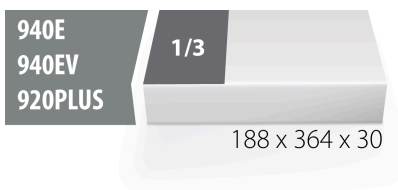

## Produkteigenschaften

- Material: weicher Polyethylenschaum
- Abmessungen Werkzeugeinsätze: 188 x 364 x 30 mm
- Für die Schubladen Eurostyle, Eurovision, Euromotion, Europlus and Hercules (vorne Schubladen) linie geeignet