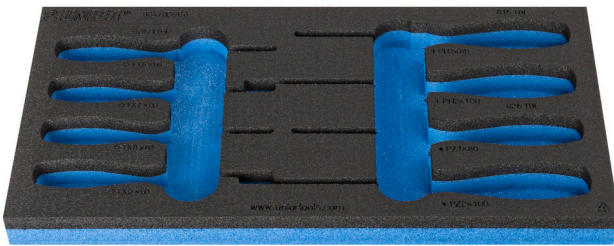

Module mousse SOS vide pour 964/9DSOS

VI964/9DSOS

Profils

Description produit

- Matière : faible densité de mousse polyéthylène
- Dimensions du module : 188 x 364 x 30 mm
- Compatible avec les tiroirs des gammes Eurostyle, Eurovision, Euromotion, Europlus et Hercules (tiroirs de devant)

621505

L

188

B

364

H

30

49