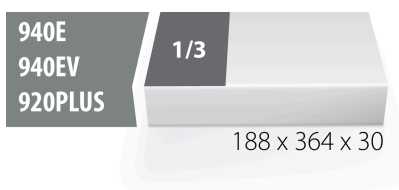

Module mousse SOS vide pour 964/9DSOS

VI964/9DSOS

Profils

Description produit

- Matière : faible densité de mousse polyéthylène
- Dimensions du module : 188 x 364 x 30 mm
- Compatible avec les tiroirs des gammes Eurostyle, Eurovision, Euromotion, Europlus et Hercules (tiroirs de devant)

621505

L

188

B

364

H

30

49

* Les images des produits ne sont pas contractuelles. Toutes les dimensions sont en mm, les poids en grammes.