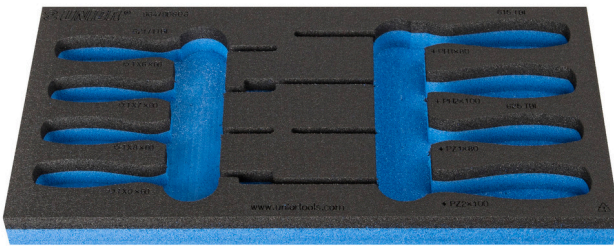

SOS uložak za art. 964/9DSOS

VI964/9DSOS

Profili

Atributi proizvoda

- materijal: polietilenska pjena male gustoće
- Tool tray dimension: 188 x 364 x 30 mm
- Compatible with drawers of Eurostyle, Eurovision, Euromotion, Europlus and Hercules (front drawers) line

621505

L

188

B

364

H

30

49

* Slike proizvoda su simbolične. Sve dimenzije su u mm, masa je u g.