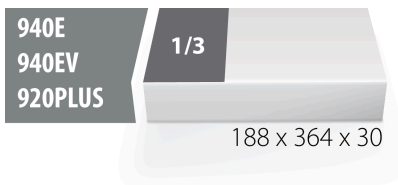

SOS uložak za art. 964/9DSOS

VI964/9DSOS

Profili

Atributi proizvoda

- materijal: polietilenska pjena male gustoće
- Tool tray dimension: 188 x 364 x 30 mm
- Compatible with drawers of Eurostyle, Eurovision, Euromotion, Europlus and Hercules (front drawers) line

621505

L

188

B

364

H

30

49

* Slike proizvoda su simbolične. Sve dimenzije su u mm, masa je u g.