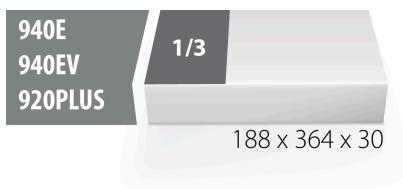

## Параметри на продукта

- материал:полиетиленова пяна с ниска плътност
- Инструментална подложка : 188 x 364 x 30 mm
- Съвместим с чекмеджета от Eurostyle, Eurovision, Euromotion, Europlus и Hercules (предни чекмеджета) линия