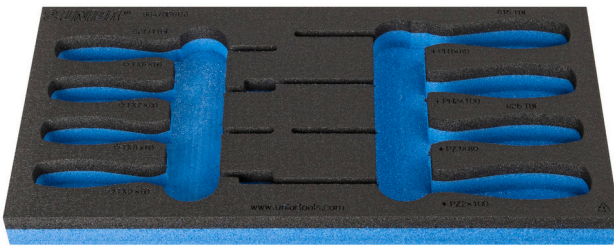

SOS tool tray for 964/9DSOS

vI964/9DSOS

Profielen

Product attributen

- material: low density polyethylene foam
- Tool tray dimension: 188 x 364 x 30 mm
- Compatible with drawers of Eurostyle, Eurovision, Euromotion, Europlus and Hercules (front drawers) line

621505

L

188

B

364

H

30

49

* Afbeeldingen van producten zijn symbolisch. Alle afmetingen zijn in mm, en het gewicht in grammen. Alle vermelde afmetingen kunnen variëren in tolerantie.