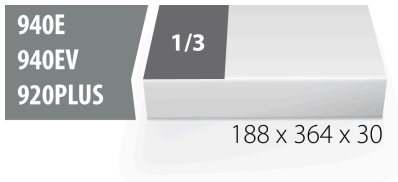

SOS tool tray for 964/9DSOS

vI964/9DSOS

Profielen

Product attributen

- material: low density polyethylene foam
- Tool tray dimension: 188 x 364 x 30 mm
- Compatible with drawers of Eurostyle, Eurovision, Euromotion, Europlus and Hercules (front drawers) line

621505

L

188

B

364

H

30

49

* Afbeeldingen van producten zijn symbolisch. Alle afmetingen zijn in mm, en het gewicht in grammen. Alle vermelde afmetingen kunnen variëren in tolerantie.