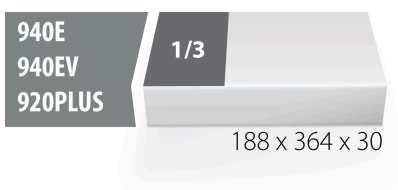

SOS - Moduleinsatz für TBI-Schraubendreher

VI964/9DSOS

Profile

Produkteigenschaften

- Material: weicher Polyethylenschaum
- Abmessungen Werkzeugeinsätze: 188 x 364 x 30 mm
- Für die Schubladen Eurostyle, Eurovision, Euromotion, Europlus and Hercules (vorne Schubladen) linie geeignet

621505

L

188

B

364

H

30

49

* Bilder von Produkten sind Symbolfotos. Abmessungen sind in mm, Gewichte in Gramm.