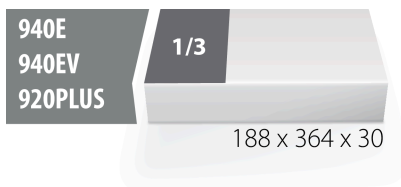

Modul SOS pentru 964/9CSOS

vI964/9CSOS

Profile

Caracteristicile produsului

- material: spuma polietilena de joasa densitate
- Tool tray dimension: 188 x 364 x 30 mm
- Compatible with drawers of Eurostyle, Eurovision, Euromotion, Europlus and Hercules (front drawers) line

621504

L

188

B

364

H

30

41

* Imaginea produsului este simbolica. Toate dimensiunile sunt exprimate în mm, greutatea în grame.