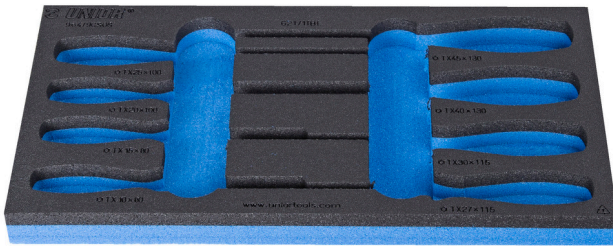

Modul SOS pentru 964/9CSOS

vI964/9CSOS

Profile

Caracteristicile produsului

- material: spuma polietilena de joasa densitate
- Tool tray dimension: 188 x 364 x 30 mm
- Compatible with drawers of Eurostyle, Eurovision, Euromotion, Europlus and Hercules (front drawers) line

621504

L

188

B

364

H

30

41

* Imaginea produsului este simbolica. Toate dimensiunile sunt exprimate în mm, greutatea în grame.