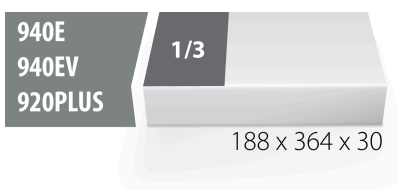

## Produkteigenschaften

- Material: weicher Polyethylenschaum
- Abmessungen Werkzeugeinsätze: 188 x 364 x 30 mm
- Für die Schubladen Eurostyle, Eurovision, Euromotion, Europlus and Hercules (vorne Schubladen) linie geeignet