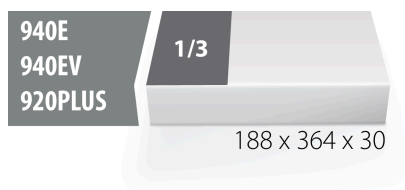

SOS подложка за отвертки ТВІ с TX профил с отвор

VI964/9CSOS

Профили

Параметри на продукта

- материал:полиетиленова пяна с ниска плътност
- Инструментална подложка : 188 x 364 x 30 mm
- Съвместим с чекмеджета от Eurostyle, Eurovision, Euromotion, Europlus и Hercules (предни чекмеджета) линия

621504

L

188

B

364

H

30

41

* Снимките на продуктите са символични. Всички размери са в мм., теглото е в

грамове .