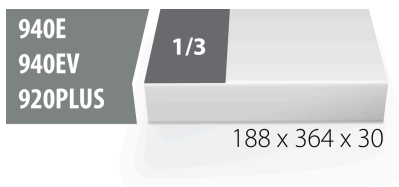

SOS tool tray for 964/9CSOS

vI964/9CSOS

Profielen

Product attributen

- material: low density polyethylene foam
- Tool tray dimension: 188 x 364 x 30 mm
- Compatible with drawers of Eurostyle, Eurovision, Euromotion, Europlus and Hercules (front drawers) line

621504

L

188

B

364

H

30

41

* Afbeeldingen van producten zijn symbolisch. Alle afmetingen zijn in mm, en het gewicht in grammen. Alle vermelde afmetingen kunnen variëren in tolerantie.