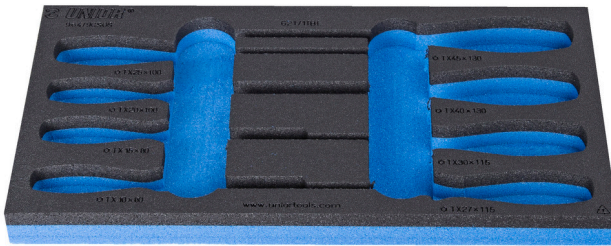

SOS tool tray for 964/9CSOS

vI964/9CSOS

Profielen

Product attributen

- material: low density polyethylene foam
- Tool tray dimension: 188 x 364 x 30 mm
- Compatible with drawers of Eurostyle, Eurovision, Euromotion, Europlus and Hercules (front drawers) line

621504

L

188

B

364

H

30

41

* Afbeeldingen van producten zijn symbolisch. Alle afmetingen zijn in mm, en het gewicht in grammen. Alle vermelde afmetingen kunnen variëren in tolerantie.