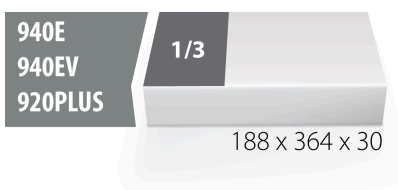

SOS Moduleinsatz für Schraubendreher-Set TBI mit TX- Profil und Bohrung

VI964/9CSOS

Profile

Produkteigenschaften

- Material: weicher Polyethylenschaum
- Abmessungen Werkzeugeinsätze: 188 x 364 x 30 mm
- Für die Schubladen Eurostyle, Eurovision, Euromotion, Europlus and Hercules (vorne Schubladen) linie geeignet

621504

L

188

B

364

H

30

41

* Bilder von Produkten sind Symbolfotos. Abmessungen sind in mm, Gewichte in Gramm.