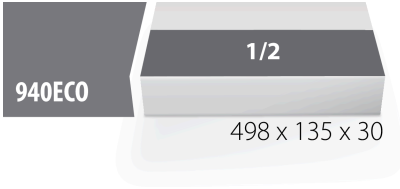

# 964ECO9 için SOS alet tepsisi

VI964ECO9

## Profiles

620876

L

498

B

135

H

30

53

\* Ürünlerin resimleri semboliktir. Bütün boyutlar mm ve ağırlık gram cinsindedir.