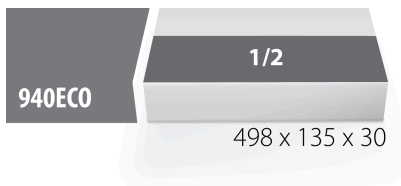

## Profielen

620875

L

498

B

135

H

30

53

\* Afbeeldingen van producten zijn symbolisch. Alle afmetingen zijn in mm en gewicht in gram. Alle vermelde afmetingen kunnen variëren in tolerantie.