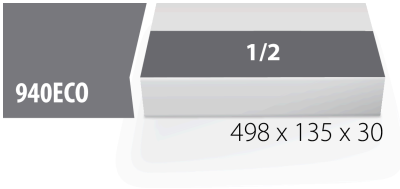

# 964ECO2 için SOS alet tepsisi

VI964ECO2

## Profiles

620871

L

498

B

135

H

30

49

\* Ürünlerin resimleri semboliktir. Bütün boyutlar mm ve ağırlık gram cinsindedir.