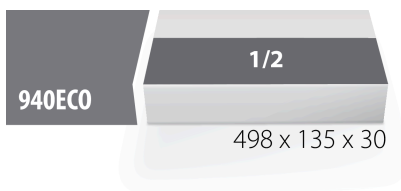

# SOS влошка за 964ECO2

VI964ECO2

## Profiles

620871

L

498

B

135

H

30

49

\* Сликите на производите се симболични. Сите димензии се во мм, тежината е во грамови. Сите наведени димензии може да се разликуваат во ниво на толеранција