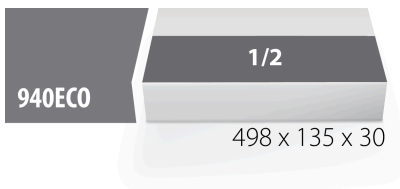

# SOS Moduleinsatz f. 964ECO2

VI964ECO2

## Profile

620871

L

498

B

135

H

30

49

\* Bilder von Produkten sind Symbolfotos. Abmessungen sind in mm, Gewichte in Gramm.