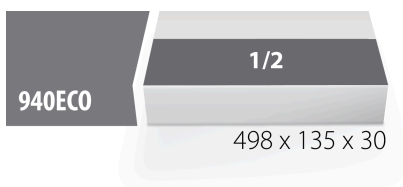

Module mousse SOS vide pour 964ECO2

VI964ECO2

Profils

	L	B	H	
620871	498	135	30	49

* Les images des produits ne sont pas contractuelles. Toutes les dimensions sont en mm, les poids en grammes.