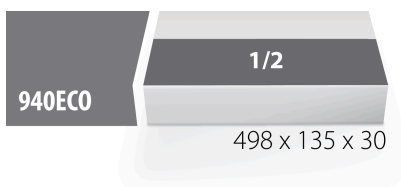

Module mousse SOS vide pour 964ECO2

VI964ECO2

Profils

	L	B	H	
620871	498	135	30	49

* Les images des produits ne sont pas contractuelles. Toutes les dimensions sont en mm, les poids en grammes.