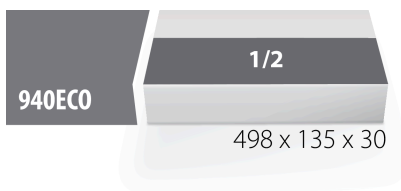

SOS tool tray for 964ECO2

VI964ECO2

Profielen

620871

L

498

B

135

H

30

49

* Afbeeldingen van producten zijn symbolisch. Alle afmetingen zijn in mm, en het gewicht in grammen. Alle vermelde afmetingen kunnen variëren in tolerantie.