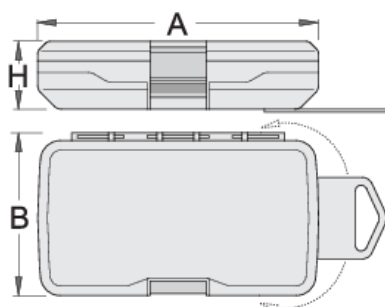

Duża skrzynka plastikowa na bity

982PB2

Profile

621426

A

145

B

85

H

40

92

* Przedstawiony wygląd produktu jest orientacyjny. Wszystkie wymiary są w mm, podana waga w gramach