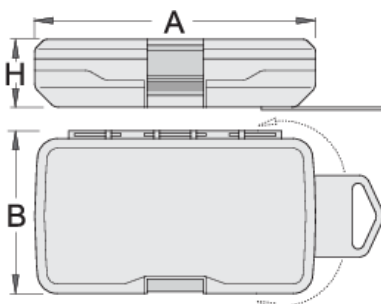

Grande boîte en plastique pour embouts

982PB2

Profils

621426

A

145

B

85

H

40

92

* Les images des produits ne sont pas contractuelles. Toutes les dimensions sont en mm, les poids en grammes.