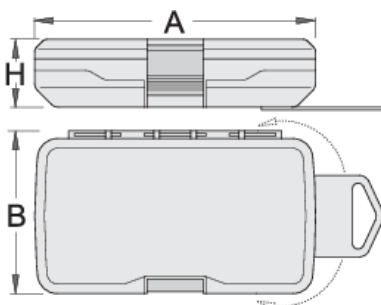

Caja de plástico para los vasos

982PB2

Perfiles

A

B

H

621426

145

85

40

92

* Las imágenes de los productos son simbólicas. Todas las dimensiones son en mm, peso en gramos.