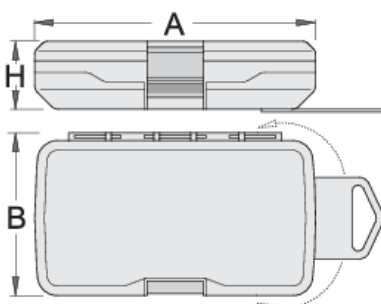

# Plastična kutija za nastavke izvijača, velika

982PB2

## Profili

---

A

B

H

621426

145

85

40

92

\* Slike proizvoda su simbolične. Sve dimenzije su u mm, masa je u g.