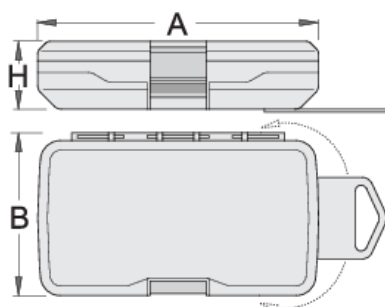

Big plastic box for bits

982PB2

Profielen

A

B

H

621426

145

85

40

92

* Afbeeldingen van producten zijn symbolisch. Alle afmetingen zijn in mm, en het gewicht in grammen. Alle vermelde afmetingen kunnen variëren in tolerantie.