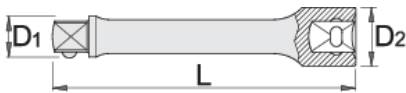

# Barra di estensione 1/2"

190.4/2

## Attributi del prodotto

- materiale: acciaio al cromo vanadio flex premium
- forgiata, interamente bonificata
- finitura superficiale: cromata ISO 1456:2009

		L	D1	D2	
612565	1/2"	600	16.8	24	732

\* Le immagini dei prodotti sono puramente simboliche. Tutte le dimensioni sono in mm, peso in grammi.