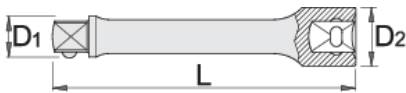

# Produžetak, prihvat 1/2"

190.4/2

## Atributi proizvoda

- materijal: Premium Flex krom-vanadij
- kovan, u cijelosti ojačan i zakaljen
- kromirani (ISO 1456:2009)

		L	D1	D2	
612565	1/2"	600	16.8	24	732

\* Slike proizvoda su simbolične. Sve dimenzije su u mm, masa je u g.