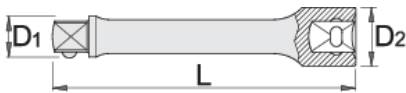

Extension bar 1/2"

190.4/2

Profielen

Product attributen

- material: premium flex chrome vanadium steel
- drop forged, entirely hardened and tempered
- surface finish: chrome plated according to ISO 1456:2009

Barcode	Profile	Length (L)	Hex Diameter (D1)	Hex Diameter (D2)	Weight
612565	1/2"	600	16.8	24	732

* Afbeeldingen van producten zijn symbolisch. Alle afmetingen zijn in mm, en het gewicht in grammen. Alle vermelde afmetingen kunnen variëren in tolerantie.