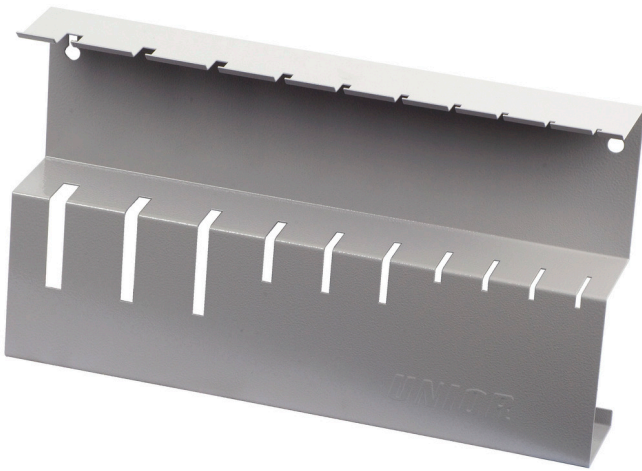

Suport de metal pentru surubelnite cu maner in T

977/7

Profile

608355

890

* Imaginea produsului este simbolica. Toate dimensiunile sunt exprimate în mm, greutatea în grame.