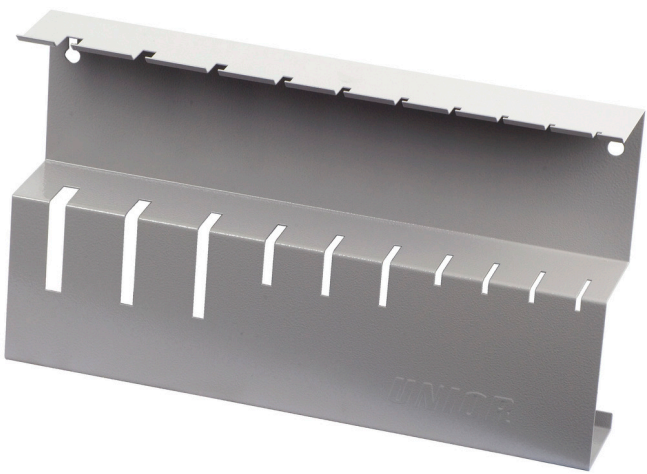

Metallständer für Stiftschlüssel mit T-Griff

977/7

Profile

608355

890

* Bilder von Produkten sind Symbolfotos. Abmessungen sind in mm, Gewichte in Gramm.