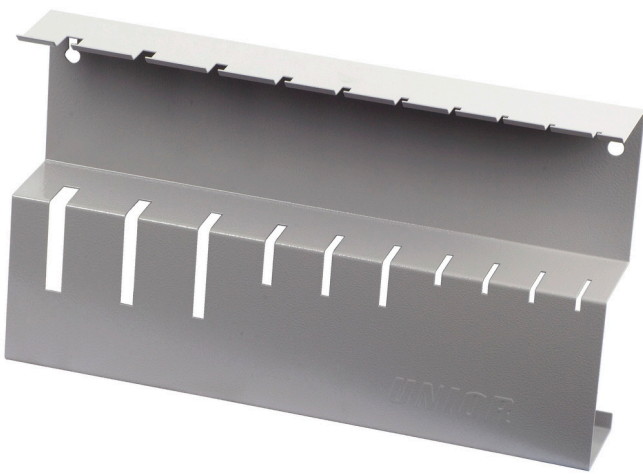

Metalen houder, leeg voor T-greep schroevendraaier

977/7

Profielen

608355

890

* Afbeeldingen van producten zijn symbolisch. Alle afmetingen zijn in mm, en het gewicht in grammen. Alle vermelde afmetingen kunnen variëren in tolerantie.