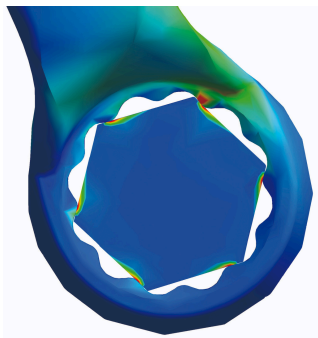

Doppelringschlüssel gerade. Set im Karton

182/2ACB

Profile

Produkteigenschaften

Enthalten sind:

- 11x Gerader-Ringschlüssel (Artikel 182/2A) Dim. 6x7, 8x9, 10x11, 12x13, 14x15, 16x17, 18x19, 20x22, 24x26, 27x29, 30x32

Produktname	SKU	Artikel	Dimensionen	Anzahl
Doppelringschlüssel gerade. Set im Karton	612568	182/2ACB	6 - 32	11
Doppelringschlüssel gerade		182/2A	6 x 7, 8 x 9, 10 x 11, 12 x 13, 14 x 15, 16 x 17, 18 x 19, 20 x 22, 24 x 26, 27 x 29, 30 x 32	11

* Bilder von Produkten sind Symbolfotos. Abmessungen sind in mm, Gewichte in Gramm.

Verwendung (Bilder)

LIFE-Profil