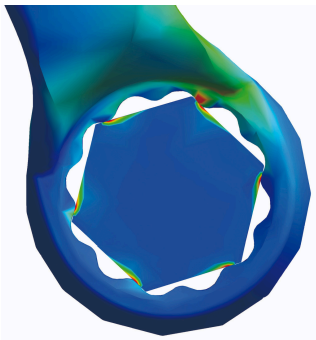

Doppelringschlüssel, tief gekröpft, Set mit Metallständer

180/1MS

Profile

Produkteigenschaften

Enthalten sind:

- 12x Doppelringschlüssel, tief gekröpft (Artikel 180/1) Dim. 6x7, 8x9, 10x11, 12x13, 14x15, 16x17, 18x19, 20x22, 21x23, 24x26, 25x28, 27x32

Produktname	SKU	Artikel	Dimensionen	Anzahl
Doppelringschlüssel, tief gekröpft, Set mit Metallständer	605545	180/1MS	6 - 32	12
Doppelringschlüssel, tief gekröpft		180/1	6 x 7, 8 x 9, 10 x 11, 12 x 13, 14 x 15, 16 x 17, 18 x 19, 20 x 22, 21 x 23, 24 x 26, 25 x 28, 27 x 32	12
Metallständer für Doppelringschlüssel		977/4	6 - 32/12	1

* Bilder von Produkten sind Symbolfotos. Abmessungen sind in mm, Gewichte in Gramm.

Verwendung (Bilder)

LIFE-Profil