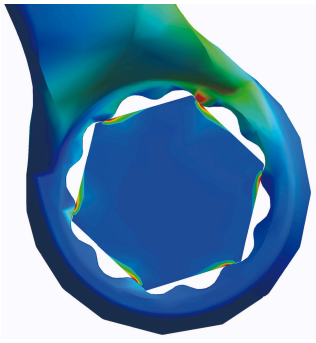

Doppelringschlüssel, tief gekröpft, Set im Karton

180/1CB

Profile

Produkteigenschaften

Enthalten sind:

- 13x Doppelringschlüssel, tief gekröpft (Artikel 180/1) Dim. 6x7, 8x9, 10x11, 12x13, 14x15, 16x17, 18x19, 20x22, 21x23, 24x26, 25x28, 27x32, 36x41

Produktname	SKU	Artikel	Dimensionen	Anzahl
Doppelringschlüssel, tief gekröpft, Set im Karton	600543	180/1CB	6 - 41	13
Doppelringschlüssel, tief gekröpft		180/1	6 x 7, 8 x 9, 10 x 11, 12 x 13, 14 x 15, 16 x 17, 18 x 19, 20 x 22, 21 x 23, 24 x 26, 25 x 28, 27 x 32, 36 x 41	13

* Bilder von Produkten sind Symbolfotos. Abmessungen sind in mm, Gewichte in Gramm.

Verwendung (Bilder)

LIFE-Profil