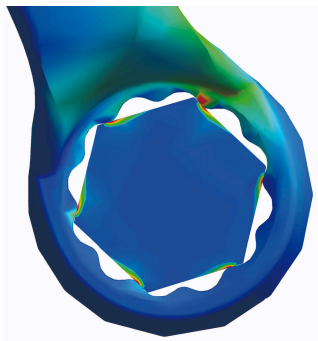

Ring-Gabelschlüssel-Set, kurze Ausführung mit Metallständer

120/1MS

Profile

Produkteigenschaften

Enthalten sind:

- 17x Ring-Gabelschlüssel, lange Ausführung, gekröpft (Artikel 120/1) Dim. 6, 7, 8, 9, 10, 11, 12, 13, 14, 15, 16, 17, 18, 19, 20, 21, 22

Produktname	SKU	Artikel	Dimensionen	Anzahl
Ring-Gabelschlüssel-Set, kurze Ausführung mit Metallständer	605537	120/1MS	6 - 22	17
Ring-Gabelschlüssel, lange Ausführung, gekröpft		120/1	6, 7, 8, 9, 10, 11, 12, 13, 14, 15, 16, 17, 18, 19, 20, 21, 22	17
Metallständer für Ring-Gabelschlüssel - lange Ausführung		977/2	6 - 22/17	1

* Bilder von Produkten sind Symbolfotos. Abmessungen sind in mm, Gewichte in Gramm.

Verwendung (Bilder)

LIFE-Profil

Sicherheit (Bilder)