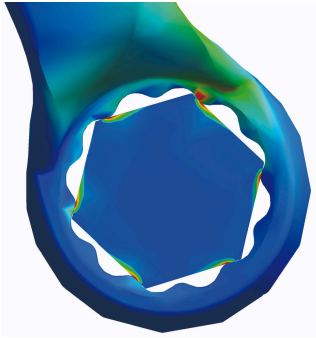

Ring-Gabelschlüssel-Set, kurze Ausführung in der Rolltasche

120/1CT

Profile

Produkteigenschaften

Enthalten sind:

- 8x Ring-Gabelschlüssel, lange Ausführung, gekröpft (Artikel 120/1) Dim. 8, 10, 11, 13, 15, 17, 19, 22

Produktname	SKU	Artikel	Dimensionen	Anzahl
Ring-Gabelschlüssel-Set, kurze Ausführung in der Rolltasche	615475	120/1CT	8 - 22	8

Produktname	SKU	Artikel	Dimensionen	Anzahl
Ring-Gabelschlüssel, lange Ausführung, gekröpft		120/1	8, 10, 11, 13, 15, 17, 19, 22	8
Leere Rolltasche		CT129	470 x 330	1

* Bilder von Produkten sind Symbolfotos. Abmessungen sind in mm, Gewichte in Gramm.

Verwendung (Bilder)

LIFE-Profil

Sicherheit (Bilder)