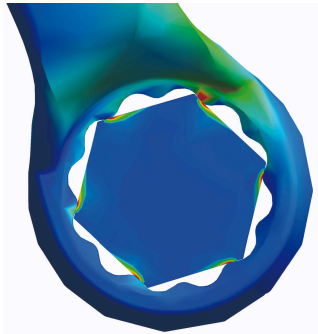

Ring-Ratschengabelschlüssel-IBEX-Set im Sichtkarton

129/1CS

Profile

Produkteigenschaften

Enthalten sind:

- 8x Ringratschengabelschlüssel IBEX, gekröpft (Artikel 129/1) Dim. 8, 10, 12, 13, 14, 15, 17, 19

Produktname	SKU	Artikel	Dimensionen	Anzahl
Ring-Ratschengabelschlüssel-IBEX-Set im Sichtkarton	611775	129/1CS	8 - 19	8
Ringratschengabelschlüssel IBEX, gekröpft		129/1	8, 10, 12, 13, 14, 15, 17, 19	8

* Bilder von Produkten sind Symbolfotos. Abmessungen sind in mm, Gewichte in Gramm.

Verwendung (Bilder)

LIFE-Profil